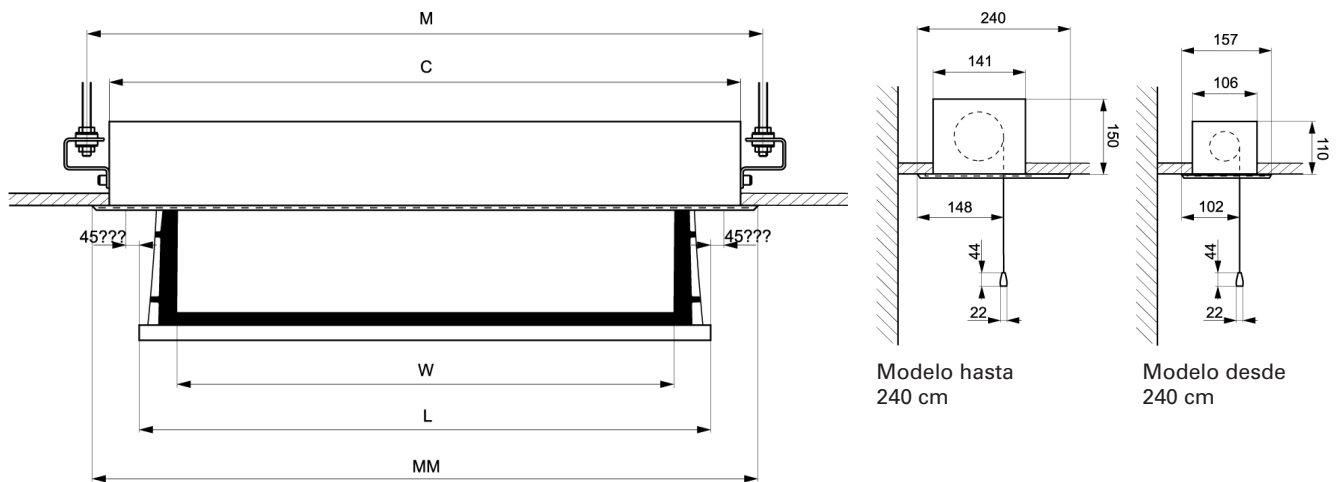

Accesorios estándar:
control de pared
de interruptores

Medida

FORMATO 4:3

Ancho tela (W)	Área de la imagen	Largo barra contra peso (L)		Diagonal de imagen	Distancia de Soportes (M)	Largo de abertura	Peso
		Typ BB	Typ BT				
180 cm	180 cm x 135 cm	207,5 cm	212,0 cm	89 cm	234,8 cm	230,5 cm	12,10 kg
210 cm	210 cm x 160 cm	240,7 cm	245,4 cm	104 cm	263,4 cm	259,1 cm	13,60 kg
240 cm	240 cm x 150 cm	303,3 cm	303,7 cm	113 cm	263,4 cm	259,1 cm	14,00 kg
270 cm	270 cm x 202 cm	310,2	-	133 cm	324,5 cm	320,5 cm	65,00 kg

FORMATO 16:9

Ancho tela (W)	Área de la imagen	Largo barra contra peso (L)		Diagonal de imagen	Distancia de Soportes (M)	Largo de abertura	Peso
		Typ BB	Typ BT				
180 cm	180 cm x 102 cm	204,8 cm	208,0 cm	82 cm	234,8 cm	230,5 cm	12,10 kg
210 cm	210 cm x 119 cm	236,3 cm	237,7 cm	96 cm	263,4 cm	259,1 cm	13,60 kg
240 cm	240 cm x 135 cm	303,3 cm	303,7 cm	104 cm	263,4 cm	259,1 cm	14,00 kg
270 cm	270 cm x 152 cm	302,3 cm	302,7 cm	123 cm	324,8 cm	320,5 cm	65,00 kg
300 cm	300 cm x 169 cm	333,5 cm	337,4 cm	136 cm	374,8 cm	370,5 cm	75,00 kg

FORMATO 16:10

Ancho tela (W)	Área de la imagen	Largo barra contra peso (L)		Diagonal de imagen	Distancia de Soportes (M)	Largo de abertura	Peso
		Typ BB	Typ BT				
180 cm	180 cm x 113 cm	205,8 cm	209,0 cm	79 cm	203,4 cm	199,1 cm	9,60 kg
210 cm	210 cm x 131 cm	237,3 cm	238,7 cm	93 cm	233,4 cm	229,1 cm	11,90 kg
240 cm	240 cm x 150 cm	303,3 cm	303,7 cm	107 cm	263,4 cm	259,1 cm	14,00 kg
300 cm	300 cm x 188 cm	334,5 cm	338,4 cm	135 cm	324,8 cm	320,5 cm	65,00 kg